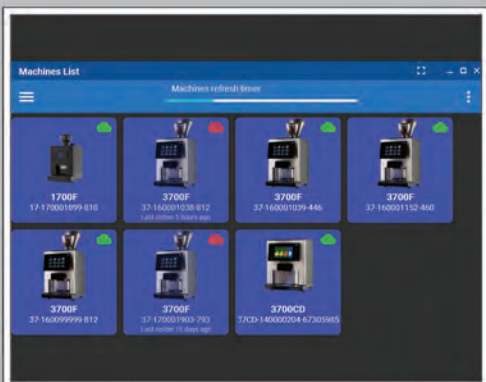

REINIGUNGSMITTEL FÜR KAFFEEGRUPPE / MILCHAUFSCHÄUMER

60 Tabletten / 1 Liter biodegradierbares Reinigungsmittel

APPLICATIONS / APPLICAZIONI / APPLIKATIONEN

My HLF App

All HLF machines can work through My HLF application by which you can customize all the drinks and have them always at your fingertips.

My HLF App

Tutte le macchine HLF possono funzionare tramite l'applicazione My HLF attraverso la quale è possibile personalizzare tutte le bevande ed averle sempre a portata di mano.

My HLF App

Alle HLF Maschinen können durch die Anwendung My HLF funktionieren, über die Sie alle Getränke anpassen können und haben sie immer zur Hand.